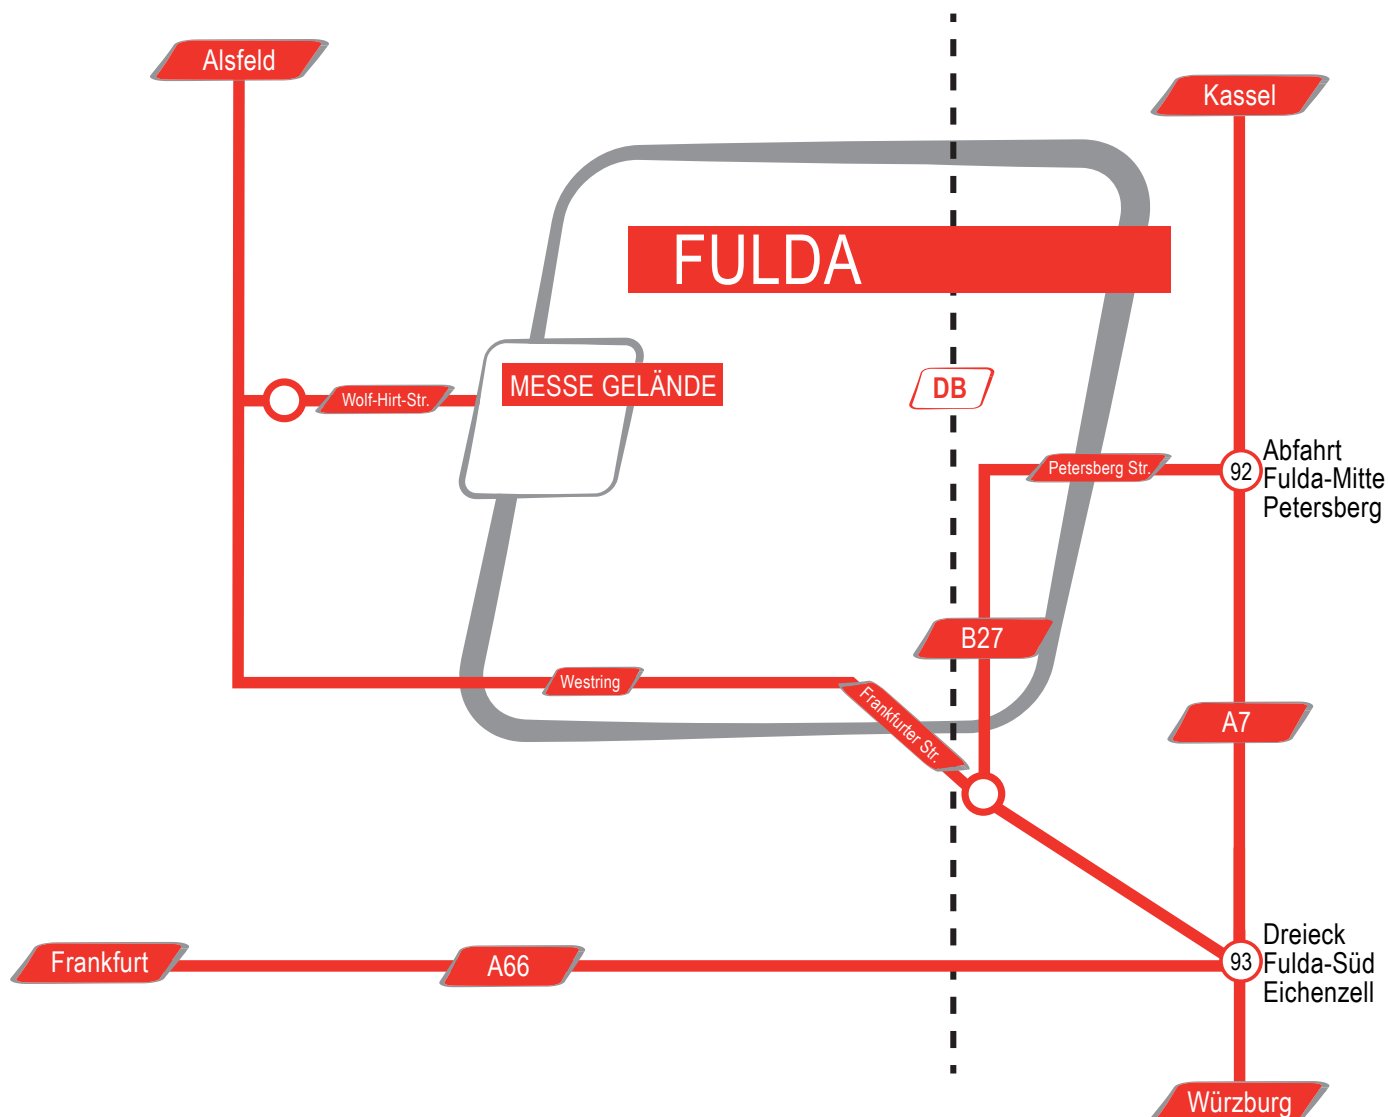

ANFAHRT ZUM INNOVATIONSTAG

ANREISE MIT DEM AUTO:

A7 aus Richtung Kassel:

A7 Abfahrt Fulda-Mitte (92)
Petersberger Straße bis B27
dann in Richtung Kreisell Bronnzell
Abfahrt Frankfurter Straße, Westring

A7 aus Richtung Würzburg

A7 Abfahrt Dreieck Fulda-Süd (93)
B27 Richtung Fulda bis Abfahrt
Frankfurter Straße, Westring

A66 aus Richtung Frankfurt

A66 bis AS Fulda-Süd
B27 Richtung Fulda bis Abfahrt
Frankfurter Straße, Westring

Ziel für Navigationssysteme:

36041 Fulda, Wolf-Hirt-Straße

Anreise mit dem Zug:

ICE-Bahnhof Fulda - Pendelbus

Taxi:

Taxi-Zentrale: Tel.: 0661 601010

Touristinfo Fulda:

Bonifatiusplatz 1, 36037 Fulda

Tel.: +49 (0)661 1021814